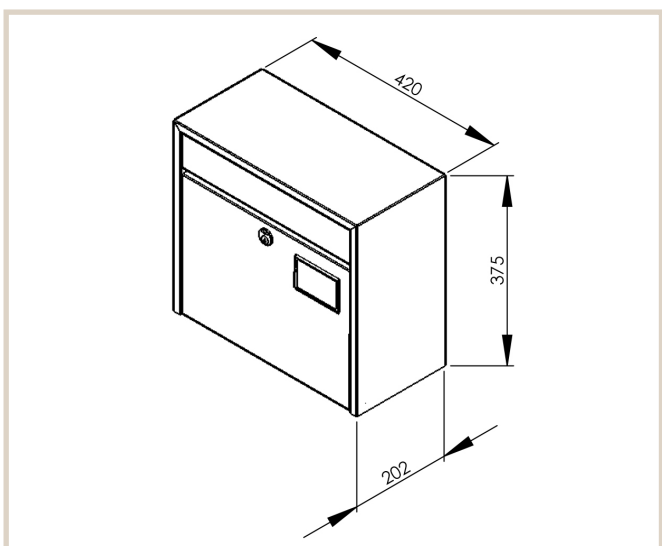

Etude 900

Klassisk, firkantet postkasse med integreret navneskilt og ekstra bredt postindkast, i en fornuftig kvalitet, hvor du får meget for pengene.

Tekniske specifikationer:

Højde: 375 mm
Bredde: 420 mm
Dybde: 202 mm

DB nr.

Sort: 5738263
Hvid: 3184777